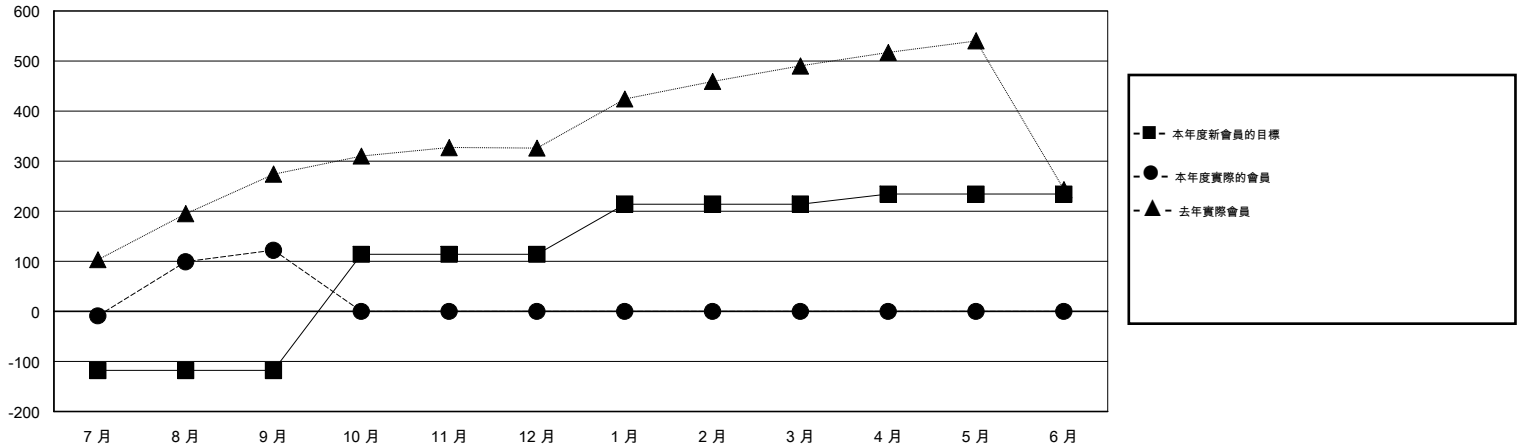

# MONTHLY MEMBERSHIP PROGRESS REPORT

District 300C3

Results as of: 9/30/2015

GMT: PEI-JEN CHEN

地點 REP OF CHINA

GMT憲章區 5

分會				
成果 2015-2016				
季	新分會目標	新會	會員流失的分會	淨增/減
7月/8月/9月	1	0	1	-1
10月/11月/12月	1	0	0	0
1月/2月/3月	0	0	0	0
4月/5月/6月	0	0	0	0

位會員@每位須繳				
成果 2015-2016				
季	新會員目標	增加的授證/新會員	退會人數	淨增/減
7月/8月/9月	-118	302	180	122
10月/11月/12月	232	0	0	0
1月/2月/3月	100	0	0	0
4月/5月/6月	20	0	0	0

目標與實際新會累積

目標和實際會員累積

已取消的分會: 1	52 CLUBS OF 84 增添1位或以上的新會員	性別分佈
		男 2,896 (77.62%)
		女 835 (22.38%)
放棄的會員	<a href="#">點擊這裡取得健康評估資料</a>	家庭單位會員 0
過世 2		戶長 0
分會已取消 0		非戶長 0
其他 178		
總計 180		