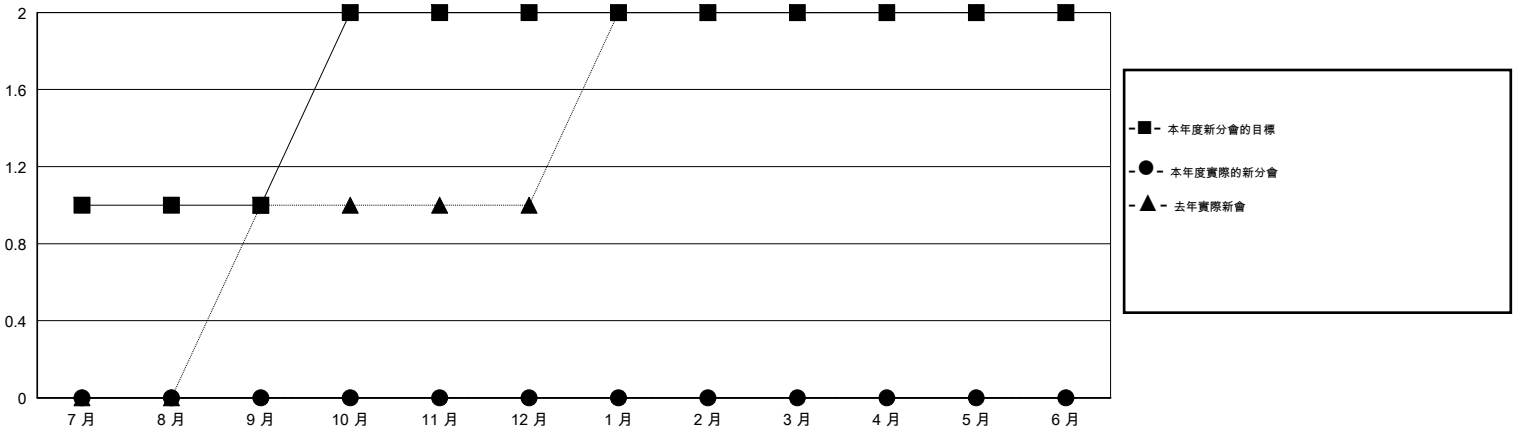

MONTHLY MEMBERSHIP PROGRESS REPORT

District 300C3

Results as of: 9/30/2015

GMT: PEI-JEN CHEN

地點 REP OF CHINA

GMT憲章區 5

分會				
成果 2015-2016				
季	新分會目標	新會	會員流失的分會	淨增/減
7月/8月/9月	1	0	1	-1
10月/11月/12月	1	0	0	0
1月/2月/3月	0	0	0	0
4月/5月/6月	0	0	0	0

位會員@每位須繳				
成果 2015-2016				
季	新會員目標	增加的授證/新會員	退會人數	淨增/減
7月/8月/9月	-118	302	180	122
10月/11月/12月	232	0	0	0
1月/2月/3月	100	0	0	0
4月/5月/6月	20	0	0	0

目標與實際新會累積